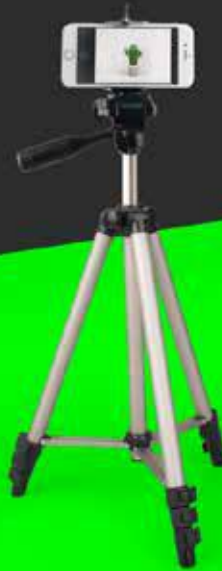

## Mikroskop

Cisimleri x90 kat büyütebilir.  
Objektif Lensleri x100 x200 x400  
Aydınlatma Işıđı

## Teleskop

Cisimleri x90 kat yakın gösterebilir.  
2 Adet Lens: 6mm ve 20mm / Aynalı Prizma  
Bulucu Dürbün / Barlow Lens x1,5 kat

## 10x25 Dürbün

1000m'yi 96m'ye gösterir.

Kaliteli cam mercekler ile geniş aç gözlem yapabılme imkanı sağlar.

Koruyucu çanta ve boyun askılıdır.

## Akıllı Telefon Tripod - 129cm

Alüminyum materyalden üretilmiştir.  
Su terazili ve taşıma çantalıdır.  
Bütün telefonlar ile uyumludur.  
Kapalı hali: 44cm / Ağırlık: 380gr