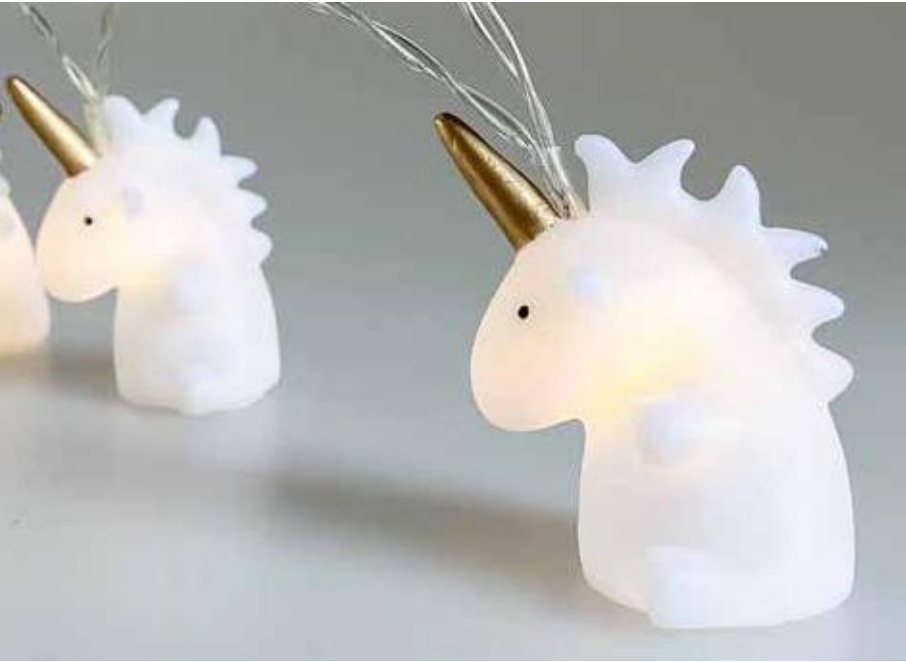

09

Unicorn String Light

10 adet novalty unicorn ışık zinciri

170cm / 3 AA Pil